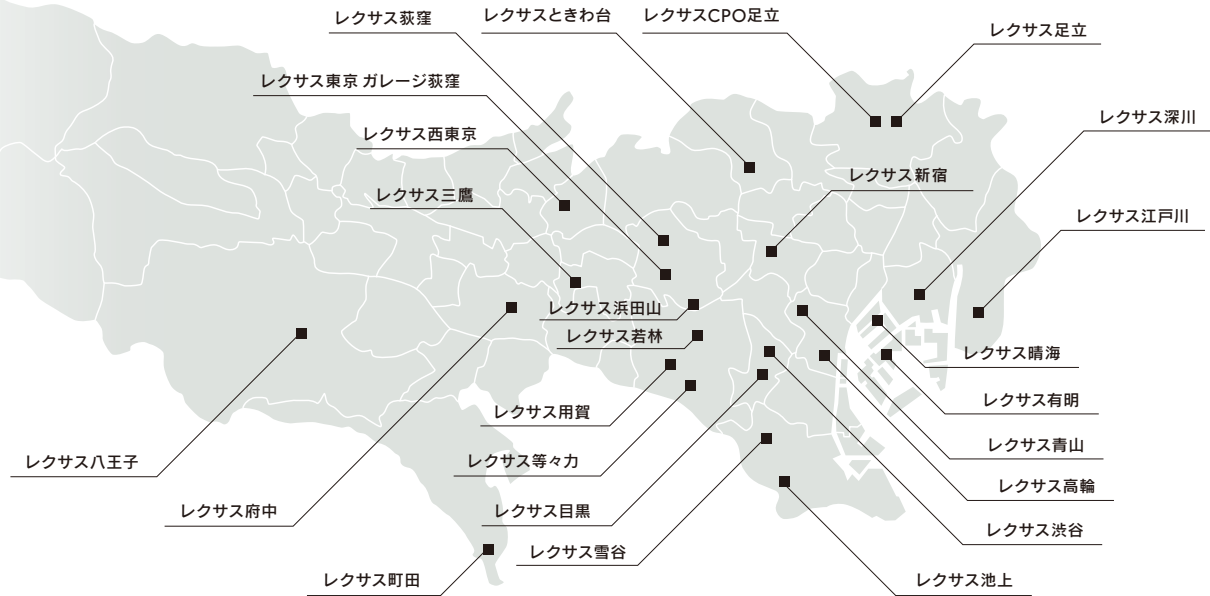

LEXUS DEALERS LIST

レクサス晴海

〒104-0053 東京都中央区晴海1-8-1
Tel: 0120-921447

レクサス青山

〒107-0061 東京都港区北青山2-5-8
Tel: 0120-929584

レクサス高輪

〒108-0074 東京都港区高輪3-23-10
Tel: 0120-923126

レクサス渋谷

〒153-0042 東京都目黒区青葉台3-1-1
Tel: 03-3464-0511

レクサス新宿

〒169-0072 東京都新宿区大久保2-5-17
Tel: 03-5155-1411

レクサス深川

〒135-0016 東京都江東区東陽7-2-15
Tel: 0120-921744

レクサス有明

〒135-0063 東京都江東区有明1-4-29
Tel: 0120-518777

レクサス江戸川

〒134-0081 東京都江戸川区北葛西4-25-22
Tel: 03-5878-4111

レクサス足立

〒121-0012 東京都足立区青井5-13-8
Tel: 0120-921827

レクサスときわ台

〒173-0037 東京都板橋区小茂根3-1-3
Tel: 0120-921941

レクサス荻窪

〒167-0034 東京都杉並区桃井1-26-18
Tel: 0120-922149

レクサス浜田山

〒168-0065 東京都杉並区浜田山4-5-8
Tel: 0120-698777

レクサス若林

〒154-0023 東京都世田谷区若林3-13-1
Tel: 0120-777432

レクサス用賀

〒158-0098 東京都世田谷区上用賀5-13-6
Tel: 0120-921547

レクサス等々力

〒158-0091 東京都世田谷区中町1-10-13
Tel: 0120-921784

レクサス目黒

〒152-0003 東京都目黒区碑文谷2-11-17
Tel: 03-5768-6111

レクサス雪谷

〒145-0067 東京都大田区雪谷大塚町9-16
Tel: 0120-921613

レクサス池上

〒146-0093 東京都大田区矢口3-9-6
Tel: 0120-777472

レクサス西東京

〒188-0004 東京都西東京市西原町4-2-2
Tel: 042-460-3111

レクサス三鷹

〒181-0014 東京都三鷹市野崎4-3-53
Tel: 0120-922763

レクサス府中

〒183-0005 東京都府中市若松町1-7-10
Tel: 0120-922916

レクサス町田

〒194-0004 東京都町田市鶴岡8-2-1
Tel: 0120-923098

レクサス八王子

〒192-0055 東京都八王子市八木町2-16
Tel: 042-655-7111

レクサス東京 ガレージ荻窪

〒168-0081 東京都杉並区宮前1-20-22
Tel: 0120-126511

レクサスCPO足立

〒121-0012 東京都足立区青井5-5-13
Tel: 0120-695300