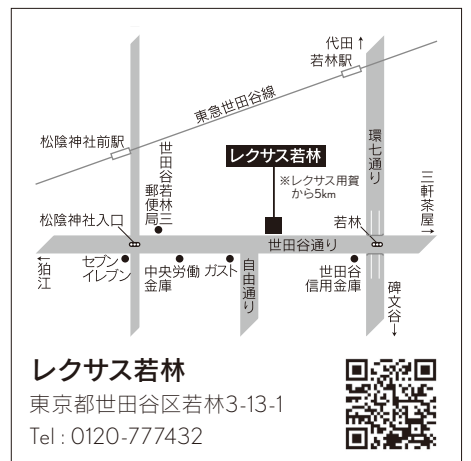

お気軽にご来店のほどお願い申し上げます。

レクサス用賀
ゼネラルマネジャー 小島 聖

レクサス用賀 Tel: 0120-921547

〒158-0098 東京都世田谷区上用賀5-13-6
営業時間: 平日・土日祝 10:00～18:00 / 定休日: 毎週火曜日・第1月曜日・第3月曜日

私たちレクサスは、オーナー様のご来店を心よりお待ちしております

おクルマをお使いいただく時だけでなく

お店でお過ごしいただく時間もレクサスオーナー様だけの「特別なひととき」です

～「ときめき」と「やすらぎ」をレクサスとともに～

お客様のご都合に合わせてご利用しやすい店舗をお選びいただくことができます。
お気軽にスタッフまでお問い合わせください。

LEXUS DEALERS LIST

レクサス晴海

〒104-0053 東京都中央区晴海1-8-1
Tel: 0120-921447

レクサス青山

〒107-0061 東京都港区北青山2-5-8
Tel: 0120-929584

レクサス高輪